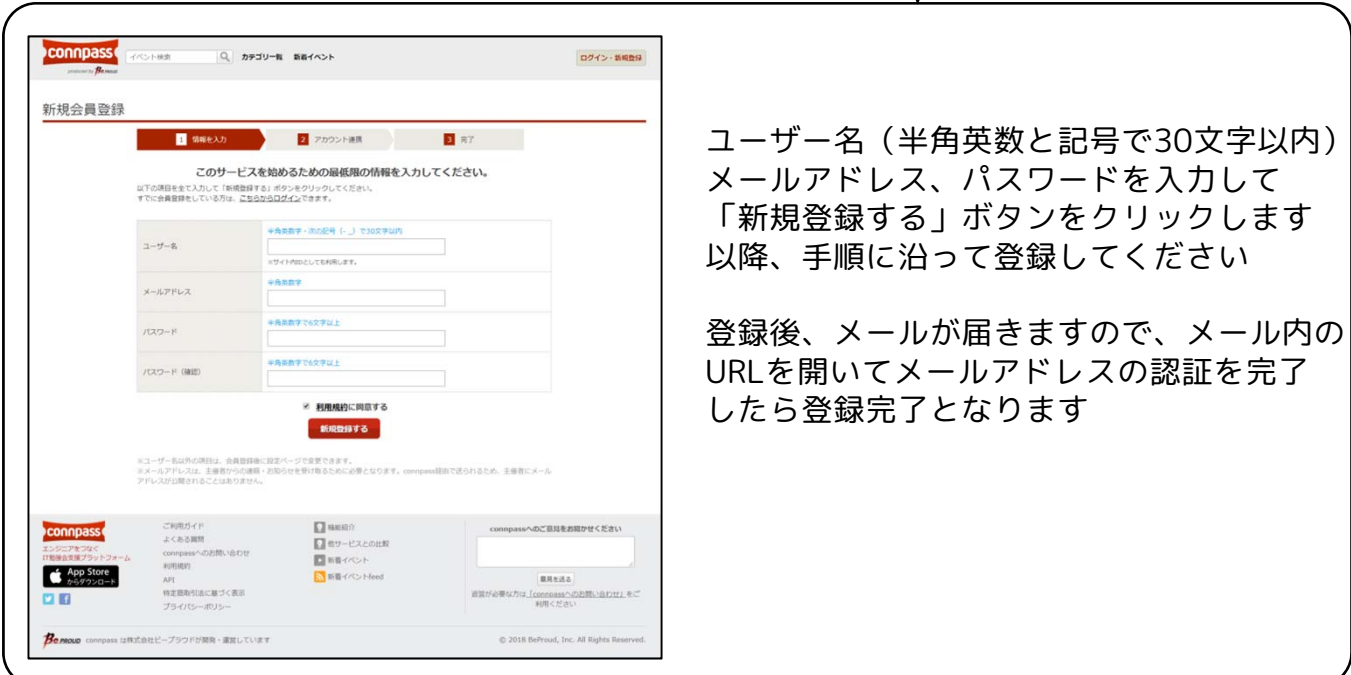

connpassの登録方法

connpassのトップページを開きます

<https://connpass.com/>
または
「connpass」で検索

表示されたら「ログイン・新規登録」ボタンをクリックします

SNSのアカウントをお持ちの方は青枠内の該当するサービスのボタンをクリックしてください

SNSのアカウントをお持ちでない方は赤枠内の「新規会員登録」のリンクをクリックしてください

ユーザー名（半角英数と記号で30文字以内）
メールアドレス、パスワードを入力して
「新規登録する」ボタンをクリックします
以降、手順に沿って登録してください

登録後、メールが届きますので、メール内のURLを開いてメールアドレスの認証を完了したら登録完了となります